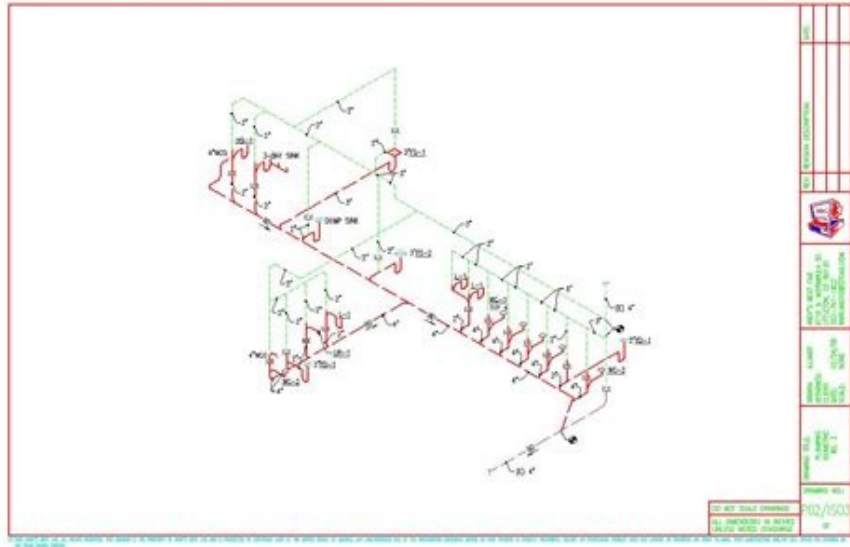

I'm not robot  reCAPTCHA

[Continue](#)

pipe fittings and symbols

Morf Dedaolnwod ... Noci Yrarbil Sliated Dac Oiduts Dac Yb) D2/D3, TPI+AFR+GWD (Slobmys DNA SKCOLB DAC EERF - CRTEMOSI GNIPP - SKCOLB EERF FO YRARARBIL MIB/DAC. sliated ... DNA EPYT EHT Edelcni Tsum GNIPP Retaw Dioc Dna Toh Fo SgniWard Cirtemosi .x4896: dedaolnwod ...