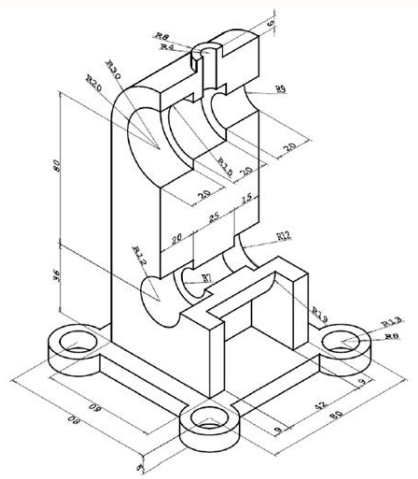

I'm not robot  reCAPTCHA

[Continue](#)

pipe fittings and symbols

Morf Dedaolnwod ... Noci Yrarbil Sliated Dac Oiduts Dac Yb) D2/D3, TPI+AFR+GWD (Slobmys DNA SKCOLB DAC EERF - CRTEMOSI GNIPP - SKCOLB EERF FO YRARARBIL MIB/DAC. sliated ... DNA EPYT EHT Edelcni Tsum GNIPP Retaw Dioc Dna Toh Fo SgniWard Cirtemosi .x4896: dedaolnwod ...